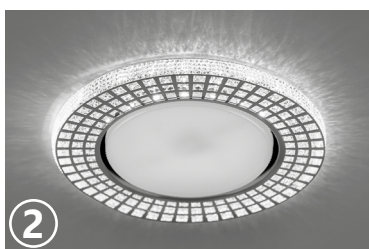

1  
Светильник со включенной  
подсветкой и лампой

2  
Светильник со включенной  
подсветкой

3  
Светильник со включенной  
лампой

Расширение популярной серии встраиваемых светильников с боковой подсветкой. Элегантный встраиваемый светильник **CD4028** украсит интерьер и предоставит возможность дополнительной подсветки помещения. Светильник подсвечивается встроенными в корпус светодиодами, что позволяет увидеть фактуру и красоту светильника во включенном состоянии.

Светильник может устанавливаться как в подвесные, так и в натяжные потолки. Светильник оборудован драйвером для подключения светодиодной подсветки для прямого включения в сеть 230V и в качестве основного источника света используются лампы типа GX53.

EAC IP20

Артикул	32651
Мощность:	11W max + 4W (LED)
Напряжение:	230V
Патрон:	GX53
Тип лампы:	GX53
Кол-во светодиодов:	20LED
Цветовая тем-ра LED-подсветки:	4000K
Материал:	полимер
Размеры:	Ø123 × 30мм
Встраиваемый размер:	Ø80мм
Цвет кристаллов:	прозрачный, хром
Класс защиты:	II