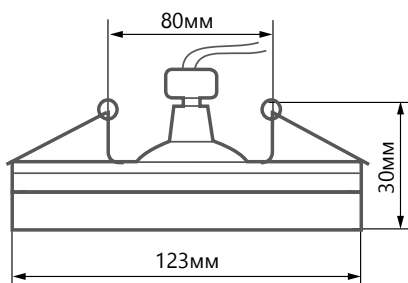

1  
Светильник со включенной  
подсветкой и лампой

2  
Светильник со включенной  
подсветкой

3  
Светильник со включенной  
лампой

Расширение популярной серии встраиваемых светильников с боковой подсветкой. Элегантный встраиваемый светильник **CD4028** украсит интерьер и предоставит возможность дополнительной подсветки помещения. Светильник подсвечивается встроенными в корпус светодиодами, что позволяет увидеть фактуру и красоту светильника во включенном состоянии.

EAC IP20

Артикул	32651
Мощность:	11W max + 4W (LED)
Напряжение:	230V
Патрон:	GX53
Тип лампы:	GX53
Кол-во светодиодов:	20LED
Цветовая тем-ра LED-подсветки:	4000K
Материал:	полимер
Размеры:	Ø123 × 30мм
Встраиваемый размер:	Ø80мм
Цвет кристаллов:	прозрачный, хром
Класс защиты:	II