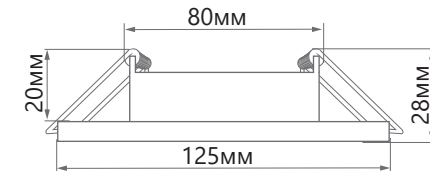

### ПРЕИМУЩЕСТВА:

- Под лампу с цоколем GX53
- Простой и быстрый монтаж

Модель	Артикул	Макс. мощность лампы	Мощность подсветки	Цветовая температура подсветки	Кол-во светодиодов	Цвет кристаллов	Размеры D×H	Встраиваемый размер
CD4044	41306	15W	4W	4000K	20LED	прозрачный	Ø125×28мм	Ø80мм