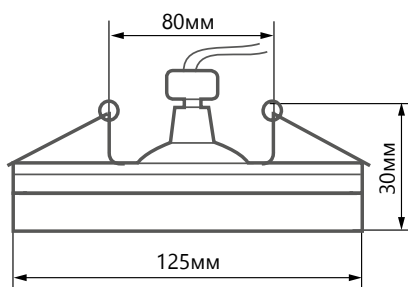

EAC IP20

Артикул	32652
Мощность:	11W max + 4W (LED)
Напряжение:	230V
Патрон:	GX53
Тип лампы:	GX53
Кол-во светодиодов:	20LED
Цветовая тем-ра LED-подсветки:	4000K
Материал:	полимер
Размеры:	Ø125 × 30мм
Встраиваемый размер:	Ø80мм
Цвет кристаллов:	прозрачный, хром
Класс защиты:	II