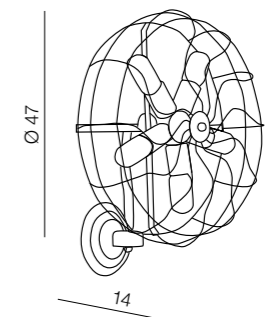

Fan Pendant

AZ2532

(black)
5x E27 MAX 60W
metal

Fan Wall

AZ1349

(black)
5x E27 MAX 60W
metal