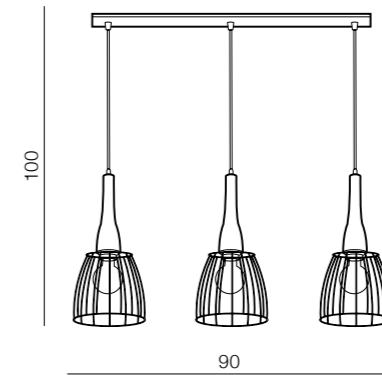

Balde

Terata

new 282

283 new

1 BLACK

2 COPPER

Balde

- 1 AZ2676 (black)
- 2 AZ2677 (copper)

1x E27 Max 40W
metal

Terata 1

AZ2948
1x E27 Max 60W
wood/metal

Terata 3

AZ2949
3x E27 Max 60W
natural oak wood/metal