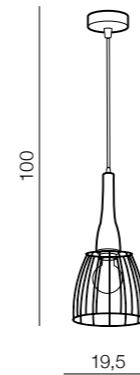

Balde

Terata

new 282

283 new

1 BLACK

2 COPPER

Balde

- 1 AZ2676 (black)
- 2 AZ2677 (copper)

1x E27 Max 40W
metal

Terata 1

AZ2948
1x E27 Max 60W
wood/metal

Terata 3

AZ2949
3x E27 Max 60W
natural oak wood/metal