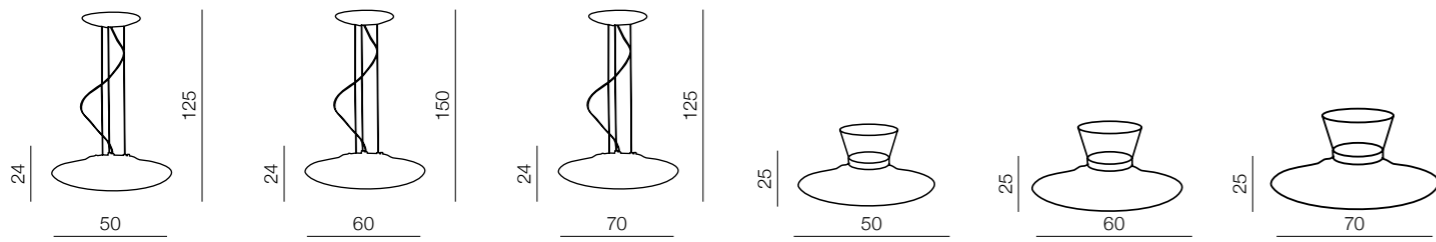

Noble
AZ0110
 G4 10x 20W 12V
 metal/glass
 chrome/white

<p>Pires 50 AZ0277 E27 3x 60W metal/glass chrome/white</p>	<p>Pires 60 AZ0278 E27 4x 60W metal/glass chrome/white</p>	<p>Pires 70 AZ0279 E27 5x 60W metal/glass chrome/white</p>	<p>Pires 50 top AZ0280 E27 3x 60W metal/glass chrome/white</p>	<p>Pires 60 top AZ0281 E27 4x 60W metal/glass chrome/white</p>	<p>Pires 70 top AZ0282 E27 5x 60W metal/glass chrome/white</p>
--	--	--	--	--	--