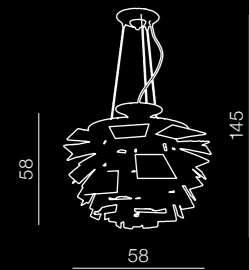

Flower

182

Flower

AZ0097

E27 1x 100W
metal
aluminium

Mirage

183

Mirage 1

AZ0156

E14 1x 40W
metal/glass
chrome/white

Mirage 6

AZ0157

E14 6x 40W
metal/glass
chrome/white