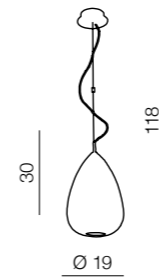

Flower

182

Flower

AZ0097

E27 1x 100W
metal
aluminium

Mirage

183

Mirage 1

AZ0156

E14 1x 40W
metal/glass
chrome/white

Mirage 6

AZ0157

E14 6x 40W
metal/glass
chrome/white