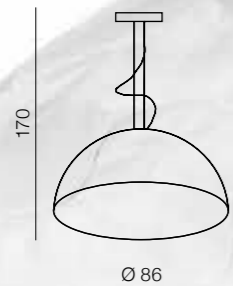

1 WHITE

2 BLACK

**Decora XL**

- 1 AZ2159 (white)
- 2 AZ2156 (black)

E27 1x MAX 100W  
metal/resin

**Decora L**

- 1 AZ2161 (white)
- 2 AZ2158 (black)

E27 1x MAX 100W  
metal/resin

**Decora M**

- 1 AZ2160 (white)
- 2 AZ2157 (black)

E27 1x MAX 60W  
metal/resin

**Deco 1 Top**

**AZ0495**

E27 1x 60W  
metal/chrome/glass