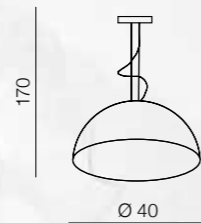

1 WHITE

2 BLACK

**Decora XL**

- 1 AZ2159 (white)
- 2 AZ2156 (black)

E27 1x MAX 100W  
metal/resin

**Decora L**

- 1 AZ2161 (white)
- 2 AZ2158 (black)

E27 1x MAX 100W  
metal/resin