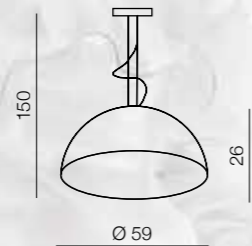

1 WHITE

2 BLACK

**Decora XL**

- 1 AZ2159 (white)
- 2 AZ2156 (black)

E27 1x MAX 100W  
metal/resin

**Decora L**

- 1 AZ2161 (white)
- 2 AZ2158 (black)

E27 1x MAX 100W  
metal/resin

**Decora M**

- 1 AZ2160 (white)
- 2 AZ2157 (black)

E27 1x MAX 60W  
metal/resin

**Deco 1 Top**

**AZ0495**

E27 1x 60W  
metal/chrome/glass