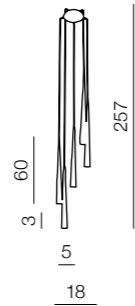

# Diana

139

**Stylo 1** MULTICOLOR

- 1 AZ0116 (black)
- 2 AZ0206 (white)
- 3 AZ0117 (chrome)

G9 1x 40W  
metal/glass

**Stylo 3** MULTICOLOR

- 1 AZ0118 (black)
- 2 AZ0207 (white)
- 3 AZ0133 (chrome)

G9 3x 40W  
metal/glass/white

**Diana 1**

AZ2150  
G9 1x MAX 40W  
glass/metal

**Diana 3**

AZ2152  
G9 3x MAX 40W  
glass/metal

**Diana 16**

AZ2155  
G9 16x MAX 40W  
glass/metal

**Diana table**

AZ2151  
G9 1x MAX 40W  
glass/metal