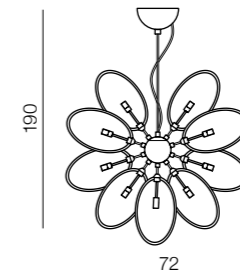

# Diana

139

**Stylo 1** MULTICOLOR

- 1 AZ0116 (black)
- 2 AZ0206 (white)
- 3 AZ0117 (chrome)

G9 1x 40W  
metal/glass

**Stylo 3** MULTICOLOR

- 1 AZ0118 (black)
- 2 AZ0207 (white)
- 3 AZ0133 (chrome)

G9 3x 40W  
metal/glass/white

**Stylo 5** MULTICOLOR

- 1 AZ0119 (black)
- 2 AZ0208 (white)
- 3 AZ0134 (chrome)

G9 5x 40W  
metal/glass

**Stylo 8** MULTICOLOR

- 1 AZ0161 (black)
- 2 AZ0209 (white)
- 3 AZ0257 (chrome)

G9 8x 40W  
metal/glass

**Diana 1**

AZ2150  
G9 1x MAX 40W  
glass/metal

**Diana 3**

AZ2152  
G9 3x MAX 40W  
glass/metal

**Diana 16**

AZ2155  
G9 16x MAX 40W  
glass/metal

**Diana table**

AZ2151  
G9 1x MAX 40W  
glass/metal