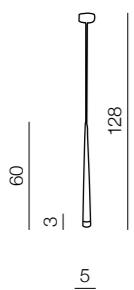

# Stylo

138

1 BLACK

2 WHITE

3 CHROME

# Diana

139

**Stylo 1** MULTICOLOR

- 1 AZ0116 (black)
- 2 AZ0206 (white)
- 3 AZ0117 (chrome)

G9 1x 40W  
metal/glass

**Stylo 3** MULTICOLOR

- 1 AZ0118 (black)
- 2 AZ0207 (white)
- 3 AZ0133 (chrome)

G9 3x 40W  
metal/glass/white

**Diana 1**

AZ2150  
G9 1x MAX 40W  
glass/metal

**Diana 3**

AZ2152  
G9 3x MAX 40W  
glass/metal

**Diana 16**

AZ2155  
G9 16x MAX 40W  
glass/metal

**Diana table**

AZ2151  
G9 1x MAX 40W  
glass/metal