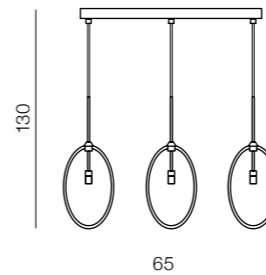

**Stylo 5** MULTICOLOR

- 1 AZ0119 (black)
- 2 AZ0208 (white)
- 3 AZ0134 (chrome)

G9 5x 40W  
metal/glass

**Stylo 8** MULTICOLOR

- 1 AZ0161 (black)
- 2 AZ0209 (white)
- 3 AZ0257 (chrome)

G9 8x 40W  
metal/glass

**Diana 1**

AZ2150  
G9 1x MAX 40W  
glass/metal

**Diana 3**

AZ2152  
G9 3x MAX 40W  
glass/metal

**Diana 16**

AZ2155  
G9 16x MAX 40W  
glass/metal

**Diana table**

AZ2151  
G9 1x MAX 40W  
glass/metal