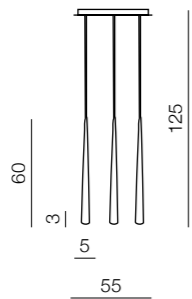

# Diana

139

**Stylo 1** MULTICOLOR

- 1 AZ0116 (black)
- 2 AZ0206 (white)
- 3 AZ0117 (chrome)

G9 1x 40W  
metal/glass

**Stylo 3** MULTICOLOR

- 1 AZ0118 (black)
- 2 AZ0207 (white)
- 3 AZ0133 (chrome)

G9 3x 40W  
metal/glass/white

**Diana 1**

AZ2150  
G9 1x MAX 40W  
glass/metal

**Diana 3**

AZ2152  
G9 3x MAX 40W  
glass/metal

**Diana 16**

AZ2155  
G9 16x MAX 40W  
glass/metal

**Diana table**

AZ2151  
G9 1x MAX 40W  
glass/metal