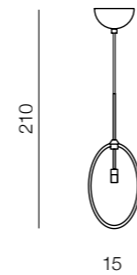

# Diana

139

**Stylo 1** MULTICOLOR

- 1 AZ0116 (black)
- 2 AZ0206 (white)
- 3 AZ0117 (chrome)

G9 1x 40W  
metal/glass

**Stylo 3** MULTICOLOR

- 1 AZ0118 (black)
- 2 AZ0207 (white)
- 3 AZ0133 (chrome)

G9 3x 40W  
metal/glass/white

**Stylo 5** MULTICOLOR

- 1 AZ0119 (black)
- 2 AZ0208 (white)
- 3 AZ0134 (chrome)

G9 5x 40W  
metal/glass

**Stylo 8** MULTICOLOR

- 1 AZ0161 (black)
- 2 AZ0209 (white)
- 3 AZ0257 (chrome)

G9 8x 40W  
metal/glass

**Diana 1**

AZ2150  
G9 1x MAX 40W  
glass/metal

**Diana 3**

AZ2152  
G9 3x MAX 40W  
glass/metal

**Diana 16**

AZ2155  
G9 16x MAX 40W  
glass/metal

**Diana table**

AZ2151  
G9 1x MAX 40W  
glass/metal