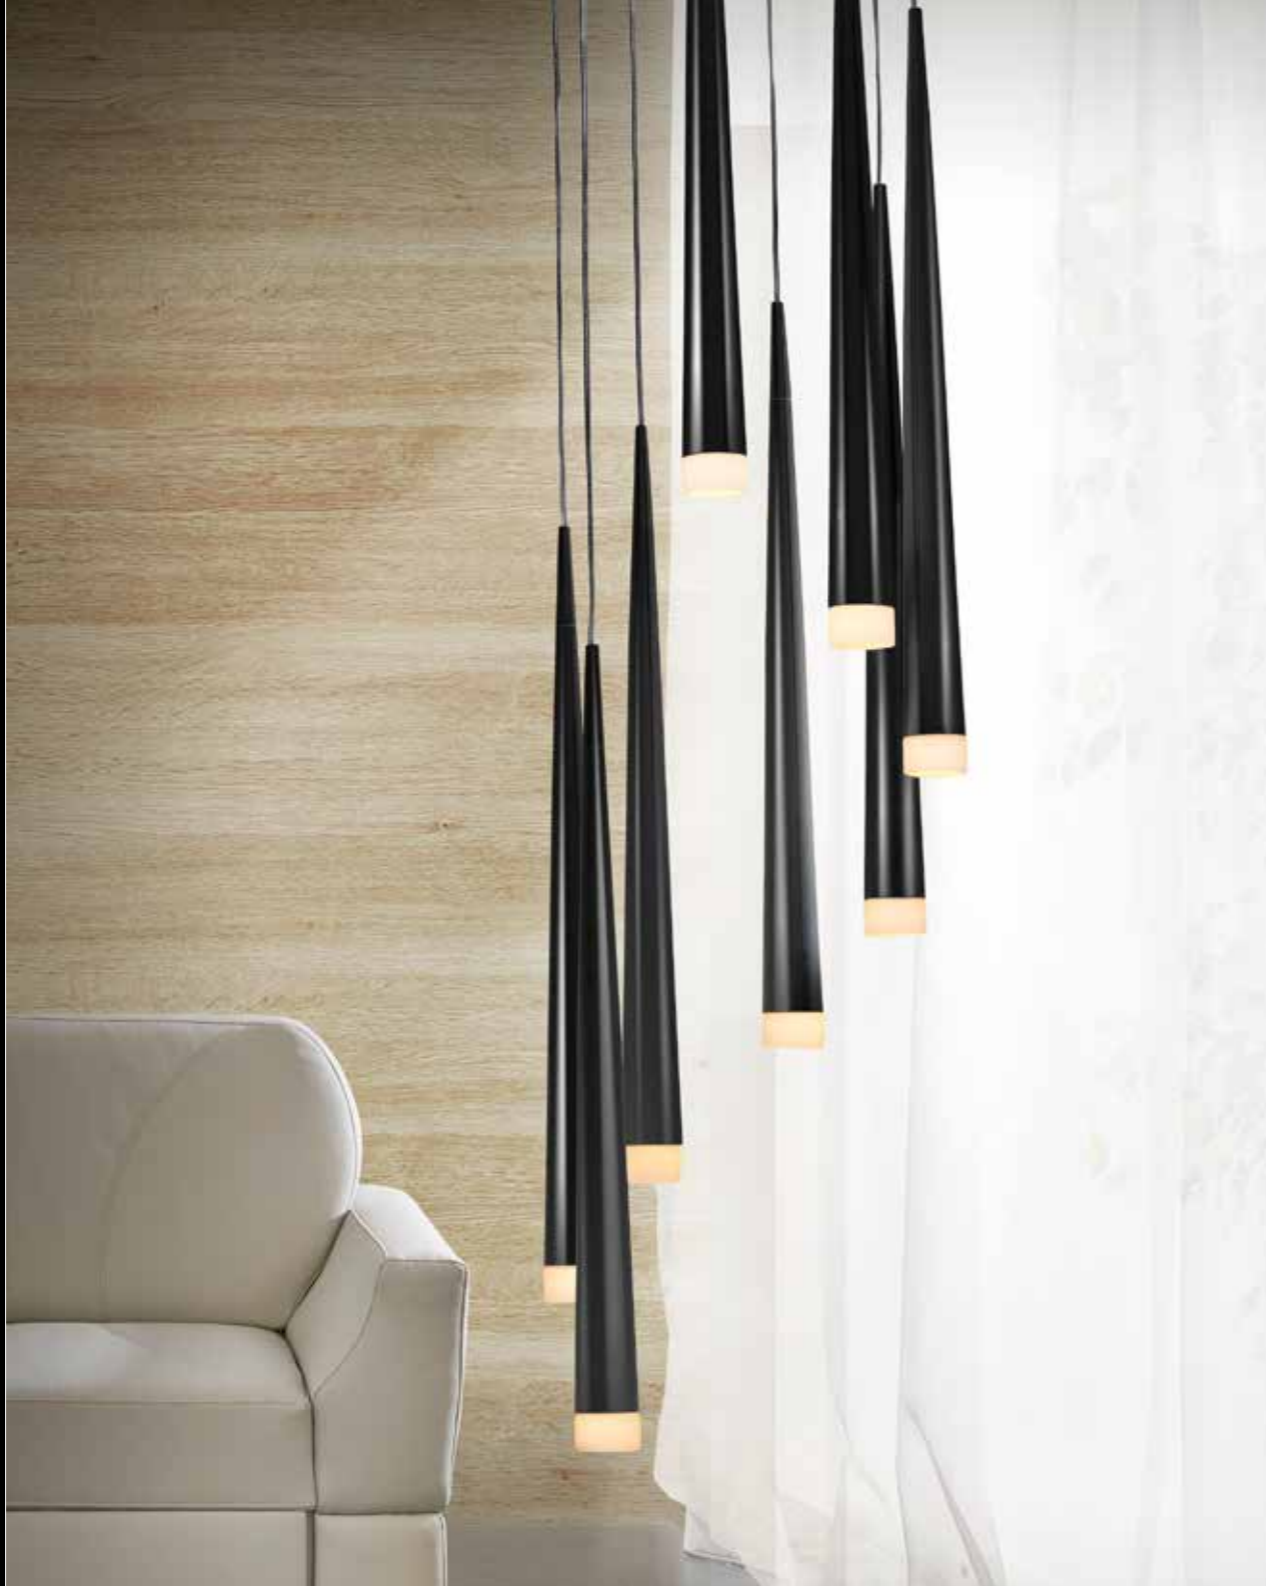

# Stylo

138

1 BLACK

2 WHITE

3 CHROME

# Diana

139

**Stylo 1** MULTICOLOR

- 1 AZ0116 (black)
- 2 AZ0206 (white)
- 3 AZ0117 (chrome)

G9 1x 40W  
metal/glass

**Stylo 3** MULTICOLOR

- 1 AZ0118 (black)
- 2 AZ0207 (white)
- 3 AZ0133 (chrome)

G9 3x 40W  
metal/glass/white

**Diana 1**

AZ2150  
G9 1x MAX 40W  
glass/metal

**Diana 3**

AZ2152  
G9 3x MAX 40W  
glass/metal

**Diana 16**

AZ2155  
G9 16x MAX 40W  
glass/metal

**Diana table**

AZ2151  
G9 1x MAX 40W  
glass/metal