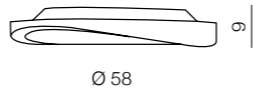

- 1 AZ0988 (chrome)
- 2 AZ0989 (white)

E27 4x 60W
metal/glass

Circulo 48 top 

- 1 AZ0982 (chrome)
- 2 AZ0983 (white)

E27 3x 60W
metal/glass

Circulo 58 top 

- 1 AZ0984 (chrome)
- 2 AZ0985 (white)

E27 4x 60W
metal/glass