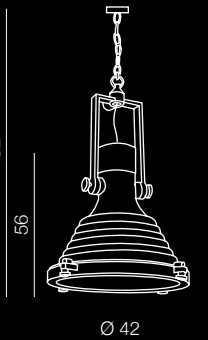

Marina

91

Marina

AZ0980

E27 1x 100W
metal/glass