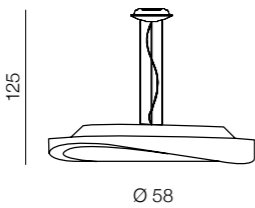

Circulo

90

1 CHROME

2 WHITE

Circulo 48 

- 1 AZ0986 (chrome)
- 2 AZ0987 (white)

E27 3x 60W
metal/glass

Circulo 58 

- 1 AZ0988 (chrome)
- 2 AZ0989 (white)

E27 4x 60W
metal/glass

Circulo 48 top 

- 1 AZ0982 (chrome)
- 2 AZ0983 (white)

E27 3x 60W
metal/glass

Circulo 58 top 

- 1 AZ0984 (chrome)
- 2 AZ0985 (white)

E27 4x 60W
metal/glass