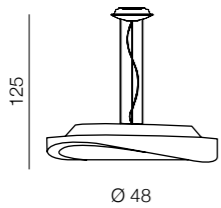

Circulo

90

1 CHROME

2 WHITE

Circulo 48 

- 1 AZ0986 (chrome)
- 2 AZ0987 (white)

E27 3x 60W
metal/glass

Circulo 58 

- 1 AZ0988 (chrome)
- 2 AZ0989 (white)

E27 4x 60W
metal/glass

Circulo 48 top 

- 1 AZ0982 (chrome)
- 2 AZ0983 (white)

E27 3x 60W
metal/glass

Circulo 58 top 

- 1 AZ0984 (chrome)
- 2 AZ0985 (white)

E27 4x 60W
metal/glass