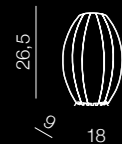

Elba

162

Elba pendant

AZ0158
E27 1x 60W
metal/acryl/glass
chrome/brown/white

Elba wall

AZ0092
G9 1x 20W
metal/acryl/glass
brown/white

Elba table

AZ0193
E27 1x 40W
metal/acryl/glass
brown/white