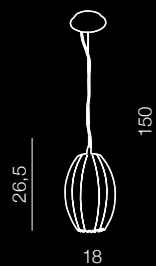

Elba

162

Elba pendant

AZ0158
E27 1x 60W
metal/acryl/glass
chrome/brown/white

Elba wall

AZ0092
G9 1x 20W
metal/acryl/glass
brown/white

Elba table

AZ0193
E27 1x 40W
metal/acryl/glass
brown/white

Ken

163

Ken

AZ0453
E27 1x 60W
glass/smoke