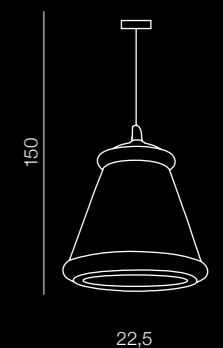

Elba

162

Elba pendant

AZ0158
E27 1x 60W
metal/acryl/glass
chrome/brown/white

Elba wall

AZ0092
G9 1x 20W
metal/acryl/glass
brown/white

Elba table

AZ0193
E27 1x 40W
metal/acryl/glass
brown/white

Ken

163

Ken

AZ0453
E27 1x 60W
glass/smoke