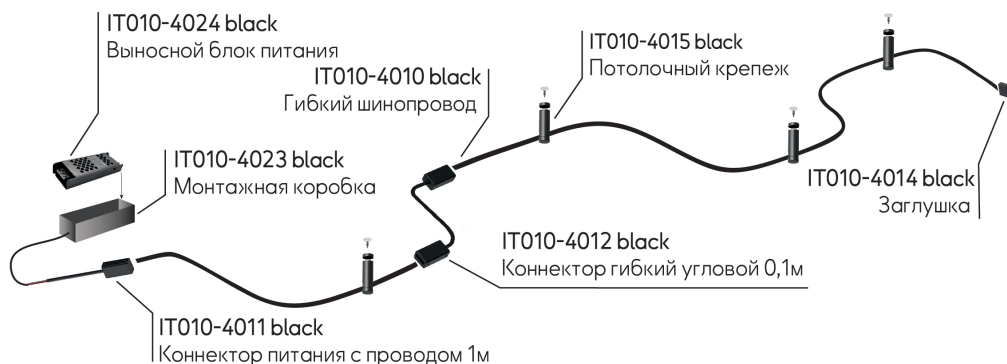

СХЕМА МОНТАЖА ГИБКОЙ ТРЕКОВОЙ СИСТЕМЫ FANTOM 48V

С потолочным крепежом 65 мм