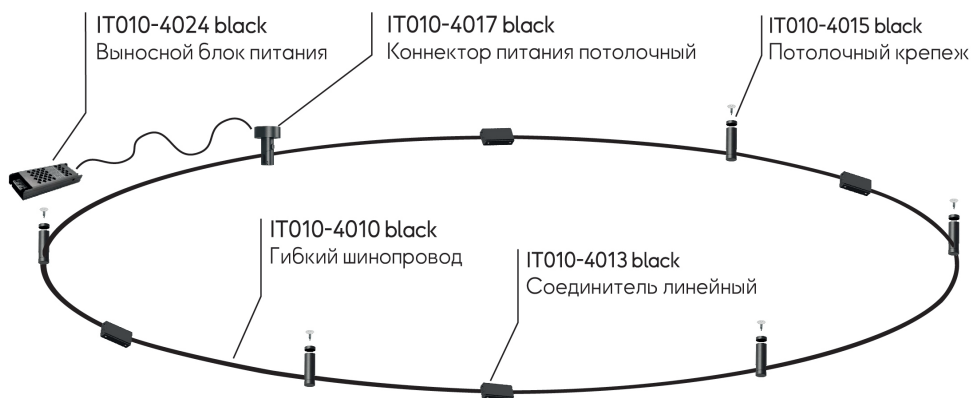

СХЕМА МОНТАЖА ГИБКОЙ ТРЕКОВОЙ СИСТЕМЫ FANTOM 48V

С потолочным крепежом 65 мм