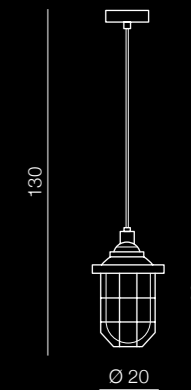

**Tobruk pendant**

**AZ1585**

(colour concrete)  
1x GU10 MAX 25W  
metal/glass

**Tobruk wall**

**AZ1584**

(colour concrete)  
1x GU10 MAX 25W  
metal/glass

**Howe**

**AZ2375**

E27 1x MAX 60W  
metal/glass