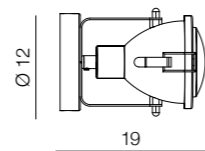

**Tobruk pendant**

**AZ1585**

(colour concrete)  
1x GU10 MAX 25W  
metal/glass

**Tobruk wall**

**AZ1584**

(colour concrete)  
1x GU10 MAX 25W  
metal/glass

**Howe**

**AZ2375**