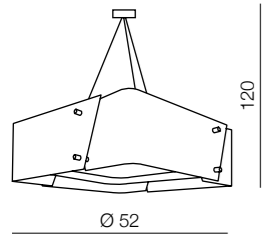

Square

108

Square 42

AZ0587
E27 4x 60W
metal/chrome/glass

Square 52

AZ0588
E27 4x 60W
metal/chrome/glass

Lotus

109