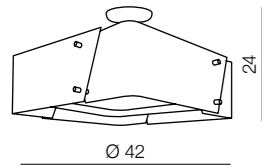

Square

108

Square 42

AZ0587
E27 4x 60W
metal/chrome/glass

Square 52

AZ0588
E27 4x 60W
metal/chrome/glass

Lotus

109