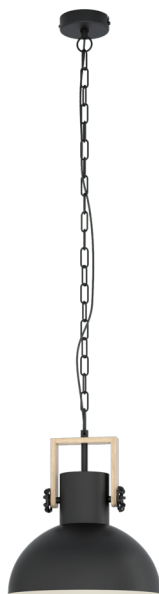

44056 LUBENHAM

Общая информация

Артикул	44056
Тип	подвес
Сегмент продукта	Интерьерный
тема	Винтаж

Размеры

Высота изделия (мм/дюйм)	1100
Диаметр изделия (мм/дюйм)	300
Вес нетто (kg)	1,49

Материал & Цвет

Материал корпуса	сталь, дерево
Цвет корпуса	черный, коричневый
Cable Colour	черный

Функциональность

Тип выключателя	нет
Батарея	Нет

Техническая информация

Степень защиты	IP20
Класс защиты	1
Напряжение сети	220-240V,50/60Hz
Рабочее напряжение	220-240V,50/60Hz
Ватт 1	28

Источник света

Тип источника осв-я 1	AGL
Источники света вкл. 1	Нет в комплекте
Тип цоколя 1	E27

E27