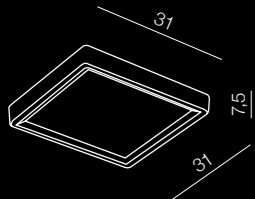

# Tappo

316

1 WHITE

2 CHROME