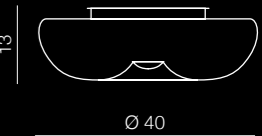

Flora

98

Flora

AZ0185
E27 1x 11W ESB
metal/glass
chrome/white

Scale

99

Scale A

AZ2928
E27 3x 60W
metal/glass
chrome/white

Scale B

AZ1602
E27 3x 60W
metal/glass
chrome/white