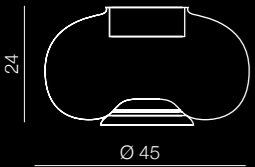

Flora

98

Flora

AZ0185
E27 1x 11W ESB
metal/glass
chrome/white

Scale

99

Scale A

AZ2928
E27 3x 60W
metal/glass
chrome/white