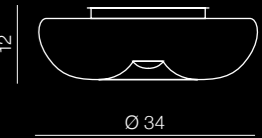

Flora

98

Flora

AZ0185
E27 1x 11W ESB
metal/glass
chrome/white

Scale

99

Scale A

AZ2928
E27 3x 60W
metal/glass
chrome/white

Scale B

AZ1602
E27 3x 60W
metal/glass
chrome/white