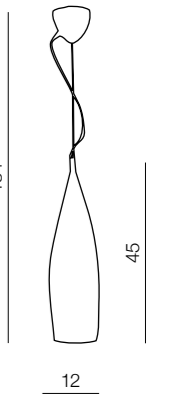

**Happy 1**  
**AZ0483**  
G9 1x 40W  
metal/chrome/glass  
clear/glass white

**Happy 4 top**  
**AZ0485**  
G9 4x 40W  
metal/chrome/glass  
clear/glass white

**Happy 3**  
**AZ0484**  
G9 3x 40W  
metal/chrome/glass  
clear/glass white

**Testa**  
**AZ0120**  
E27 1x 40W  
metal/glass  
chrome/white