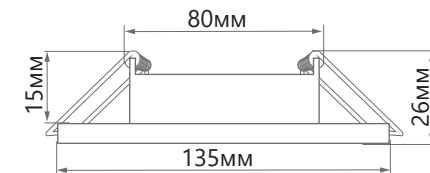

ПРЕИМУЩЕСТВА:

- Под лампу с цоколем GX53
- Простой и быстрый монтаж

Модель	Артикул	Макс. мощность лампы	Мощность подсветки	Цветовая температура подсветки	Кол-во светодиодов	Цвет кристаллов	Размеры D×H	Встраиваемый размер
CD4039	40506	15W	4W	4000K	20LED	прозрачный	Ø135×26мм	Ø80мм