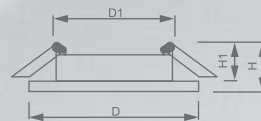

art. 28980

art. 28981

art. 28894

Светильник «Bright Crystal» под лампу MR16

Световые характеристики светильника зависят от используемой в нем лампы (лампа в комплект поставки не входит).

Модель	CD911		
Артикул	28980	28981	28894
Мощность	max 50W		
Патрон	G5.3		
Подсветка	15LED*2835 SMD 4000K		
Тип	неповоротный под лампу с LED подсветкой		
Форма светильника	круг		
Материал корпуса	полимер		
Монтажный диаметр, D1	Ø65mm		
Монтажная высота, H1	min 50mm		
Размеры, DxH	Ø119x25mm		