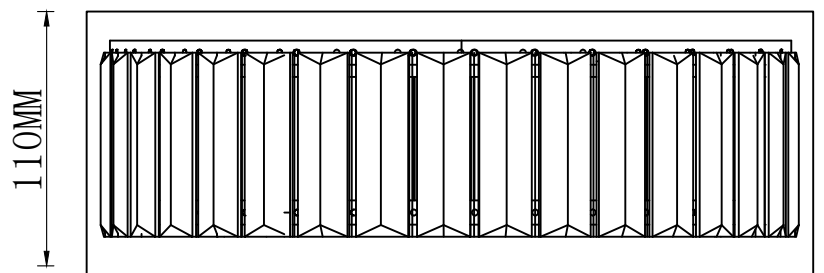

W2114 BR

190MM

110MM

300MM