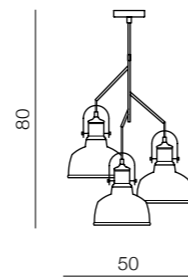

Darling 1 glass
AZ2143
E27 1x MAX 40W
glass/metal

Darling 3 line glass
AZ2145
E14 3x MAX 40W
glass/metal

Darling 3 glass
AZ2146
E14 3x MAX 40W
glass/metal

Darling 1
AZ2409
E27 1x MAX 40W
metal

Darling 3 line
AZ2144
E27 3x MAX 40W
metal