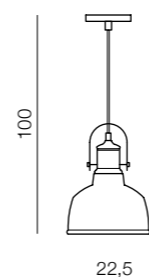

Darling 1 glass
AZ2143
E27 1x MAX 40W
glass/metal

Darling 3 line glass
AZ2145
E14 3x MAX 40W
glass/metal

Darling 3 glass
AZ2146
E14 3x MAX 40W
glass/metal

Darling 1
AZ2409
E27 1x MAX 40W
metal

Darling 3 line
AZ2144
E27 3x MAX 40W
metal