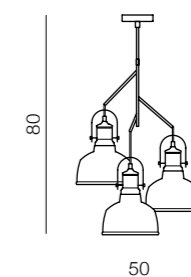

Darling 1 glass
AZ2143
E27 1x MAX 40W
glass/metal

Darling 3 line glass
AZ2145
E14 3x MAX 40W
glass/metal

Darling 3 glass
AZ2146
E14 3x MAX 40W
glass/metal

Darling 1
AZ2409
E27 1x MAX 40W
metal

Darling 3 line
AZ2144
E27 3x MAX 40W
metal