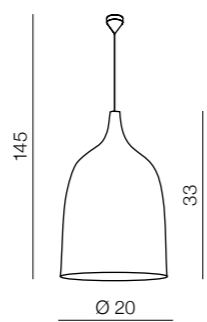

Fabio

170

1 WHITE

2 BLACK

Fabio M

1 **AZ0300** (white/silver)

E27 1x 60W
aluminium/metalbase

Fabio L