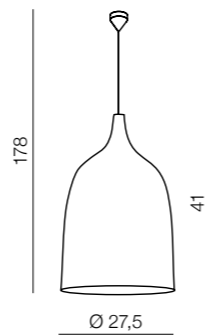

Fabio

170

1 WHITE

2 BLACK

Fabio M

1 **AZ0300** (white/silver)

E27 1x 60W
aluminium/metalbase

Fabio L