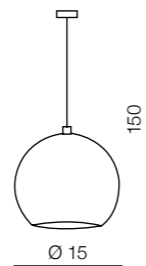

1 BLACK / GOLD

2 CHROME / WHITE

3 MULTICOLOR

**Noa 7**

- 1 AZ1032 (black/gold)
- 2 AZ1043 (chrome/white)

7x E14 40W  
metal/chrome/aluminum

**Noa 1**

- 1 AZ1033 (black/gold)
- 2 AZ1045 (chrome/white)

1x E14 40W  
metal/chrome/aluminum

**Noa multicolor**

**AZ1324**

7x E14 MAX 40W  
metal/aluminum