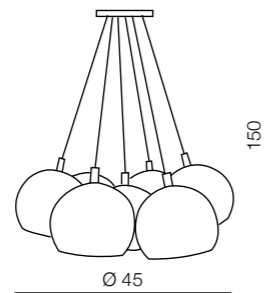

1 BLACK / GOLD

2 CHROME / WHITE

3 MULTICOLOR

**Noa 7**

- 1 AZ1032 (black/gold)
- 2 AZ1043 (chrome/white)

7x E14 40W  
metal/chrome/aluminum

**Noa 1**

- 1 AZ1033 (black/gold)
- 2 AZ1045 (chrome/white)

1x E14 40W  
metal/chrome/aluminum

**Noa multicolor**

**AZ1324**

7x E14 MAX 40W  
metal/aluminum