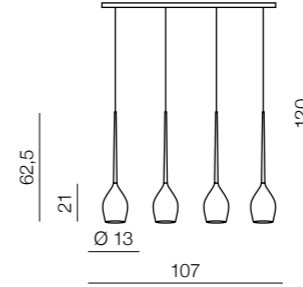

Izza 4

- 1 AZ0101 (shiny white)
- 2 AZ0100 (shiny black)
- 3 AZ1227 (amber)
- 4 AZ1228 (olive)
- **new** 5 AZ2938 (smoky)

E14 4x 40W
metal/glass