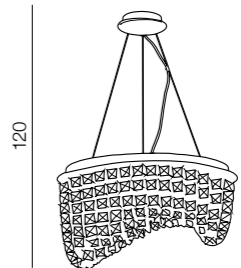

Ø 27

**Bolla 25**

**AZ1285**  
G9 3x 40W  
crystal K9

Ø 48

**Bolla 48**

**AZ1287**  
(clear crystal)  
G9 8x 40W  
crystal K9

Ø 38

**Bolla 38**

**AZ1286**  
G9 5x 40W  
crystal K9

Ø 58

**Bolla 58**

**AZ1288**  
(clear crystal)  
G9 10x 40W  
crystal K9

30

**Carmen wall**

**AZ1283**  
G9 2x 40W  
crystal K9

Ø 53

**Carmen top**

**AZ1284**  
G9 6x 40W  
crystal K9

Ø 53

**Carmen pendant**

**AZ1284**  
G9 6x 40W  
crystal K9