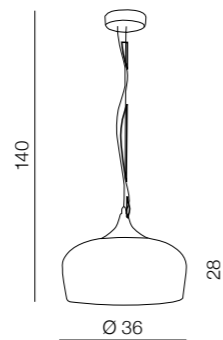

1 WHITE

2 BLACK

**Parma**

- 1 AZ1330 (white)
- 2 AZ1331 (black)

1x E27 MAX 60W  
metal/wood

**Parma C0**

**AZ2799**

(concrete)

1x E27 MAX 60W  
metal/concrete