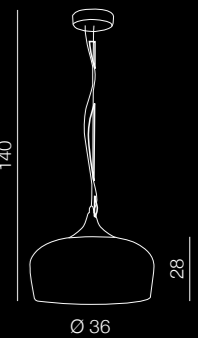

1 WHITE

2 BLACK

**Parma**

- 1 AZ1330 (white)
- 2 AZ1331 (black)

1x E27 MAX 60W  
metal/wood

**Parma C0**

**AZ2799**

(concrete)

1x E27 MAX 60W  
metal/concrete