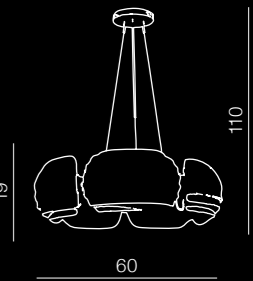

Rondo

AZ0115

E14 5x 40W

metal/glass

chrome/white