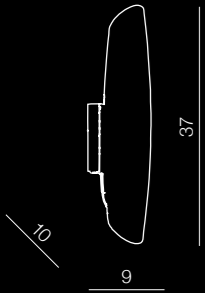

Ariel

110

Ariel

AZ0264

E14 1x 40W

nickel/chrome/glass/metal

Rondo

111

Rondo

AZ0115

E14 5x 40W

metal/glass

chrome/white