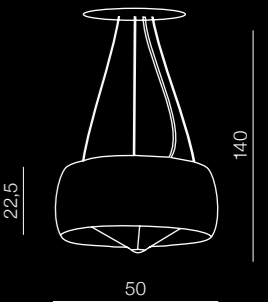

# Cosmo 2

151

2901-3PB (chrome)

2901-3PB (clear)