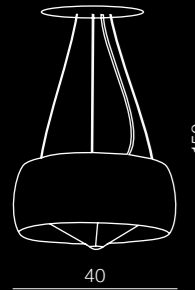

# Cosmo

150

1 CHROME

2 BLACK

3 CLEAR

## Cosmo

- 1 AZ0845 (chrome)
- 2 AZ0909 (black)
- 3 AZ0846 (clear)

E27 3x 60W  
metal/glass

2901-3PA (chrome)

2901-3PA (black)