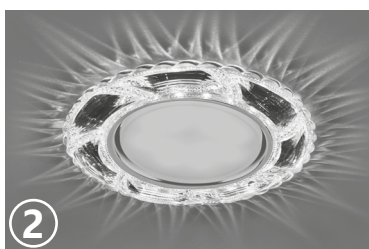

1

Светильник со включенной подсветкой и лампой

2

Светильник со включенной подсветкой

3

Светильник со включенной лампой

Расширение популярной серии встраиваемых светильников с боковой подсветкой. Элегантный встраиваемый светильник **CD4031** украсит интерьер и предоставит возможность дополнительной подсветки помещения. Светильник подсвечивается встроенными в корпус светодиодами, что позволяет увидеть фактуру и красоту светильника во включенном состоянии.

Светильник может устанавливаться как в подвесные, так и в натяжные потолки. Светильник оборудован драйвером для подключения светодиодной подсветки для прямого включения в сеть 230V и в качестве основного источника света используются лампы типа GX53.