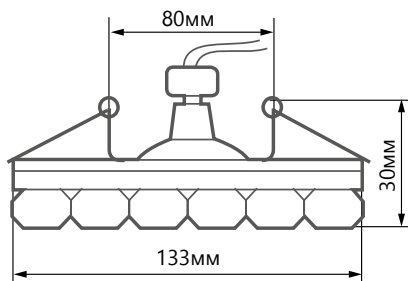

Артикул	32658
Мощность:	11W max + 4W (LED)
Напряжение:	230V
Патрон:	GX53
Тип лампы:	GX53
Кол-во светодиодов:	20LED
Цветовая тем-ра LED-подсветки:	4000K
Материал:	полимер
Размеры:	Ø133 × 30мм
Встраиваемый размер:	Ø80мм
Цвет кристаллов:	прозрачный, хром
Класс защиты:	II