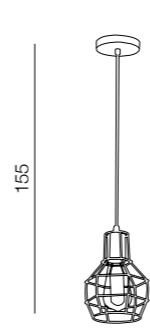

1 BLACK

2 COPPER

Diamond 1

- 1 AZ2139 (black)
- 2 AZ2140 (copper)

E27 1x MAX 60W
metal

Carron 1

AZ1659
(copper)
E27 60W
metal

Carron 3 line

AZ2141
(copper)
E27 3x MAX 60W
metal

Carron 3

AZ1660
(copper)
E27 3x 60W
metal

Carron 7

AZ2142
(copper)
E27 7x MAX 60W
metal