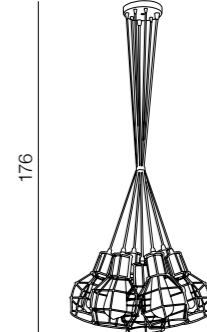

1 BLACK

2 COPPER

Diamond 1

- 1 AZ2139 (black)
- 2 AZ2140 (copper)

E27 1x MAX 60W
metal

Carron 1

AZ1659
(copper)
E27 60W
metal

Carron 3 line

AZ2141
(copper)
E27 3x MAX 60W
metal

Carron 3

AZ1660
(copper)
E27 3x 60W
metal

Carron 7

AZ2142
(copper)
E27 7x MAX 60W
metal