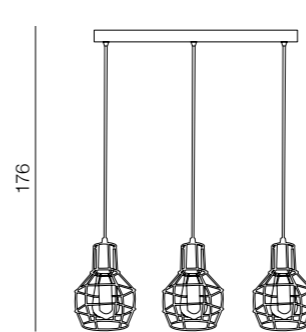

1 BLACK

2 COPPER

Diamond 1

- 1 AZ2139 (black)
- 2 AZ2140 (copper)

E27 1x MAX 60W
metal

Carron 1

AZ1659
(copper)
E27 60W
metal

Carron 3 line

AZ2141
(copper)
E27 3x MAX 60W
metal

Carron 3

AZ1660
(copper)
E27 3x 60W
metal

Carron 7

AZ2142
(copper)
E27 7x MAX 60W
metal