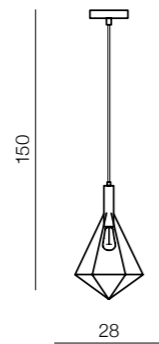

1 BLACK

2 COPPER

Diamond 1

- 1 AZ2139 (black)
- 2 AZ2140 (copper)

E27 1x MAX 60W
metal

Carron 1

AZ1659
(copper)
E27 60W
metal

Carron 3 line

AZ2141
(copper)
E27 3x MAX 60W
metal

Carron 3

AZ1660
(copper)
E27 3x 60W
metal

Carron 7

AZ2142
(copper)
E27 7x MAX 60W
metal