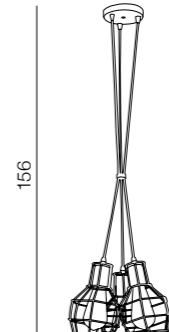

1 BLACK

2 COPPER

Diamond 1

- 1 AZ2139 (black)
- 2 AZ2140 (copper)

E27 1x MAX 60W
metal

Carron 1

AZ1659
(copper)
E27 60W
metal

Carron 3 line

AZ2141
(copper)
E27 3x MAX 60W
metal

Carron 3

AZ1660
(copper)
E27 3x 60W
metal

Carron 7

AZ2142
(copper)
E27 7x MAX 60W
metal