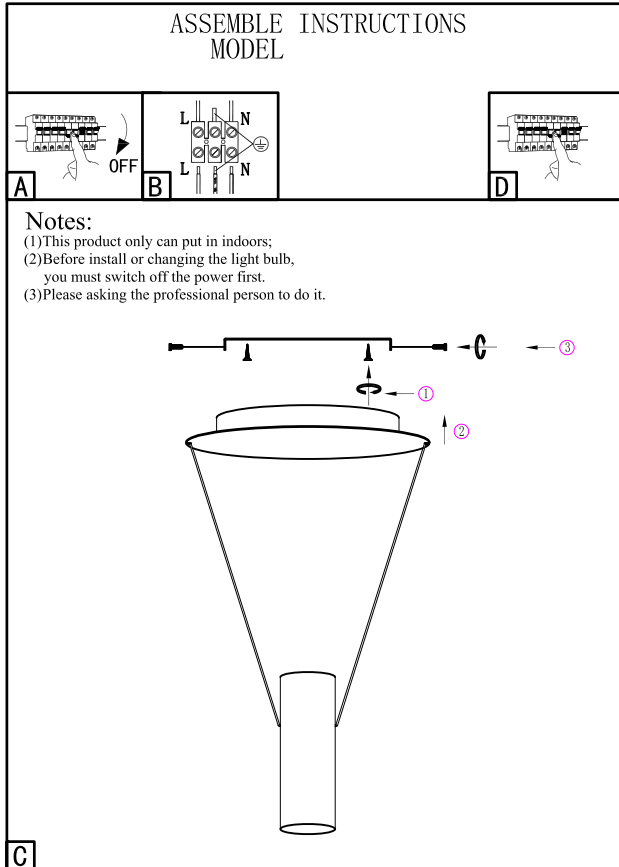

схема сборки и установки / assembling&connection diagram

Светильник подвесной iLedex Oxygen ZD8213S-12W SWH

Габариты светильника