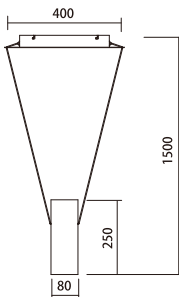

схема сборки и установки / assembling&connection diagram

Светильник подвесной iLedex Oxygen ZD8213S-12W SWH

Габариты светильника