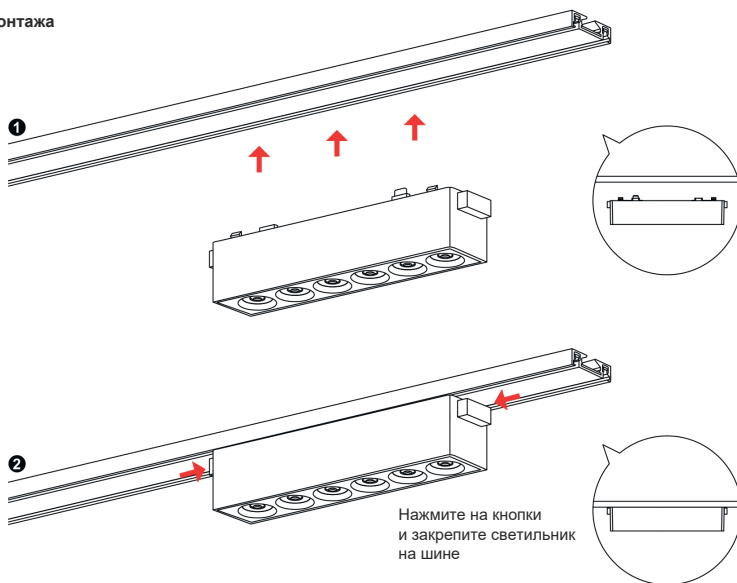

Приложение

Степень влагозащиты	IP 20	Область применения	Внутри помещений
Диапазон температуры	от -20° до 50°	Применение	Магнитная трековая система KREATOR

Схема монтажа

СХЕМА МОНТАЖА НАКЛАДНОГО ШИНОПРОВОДА СИСТЕМЫ KREATOR 48V

СХЕМА МОНТАЖА ВСТРАИВАЕМОГО ШИНОПРОВОДА СИСТЕМЫ KREATOR 48V