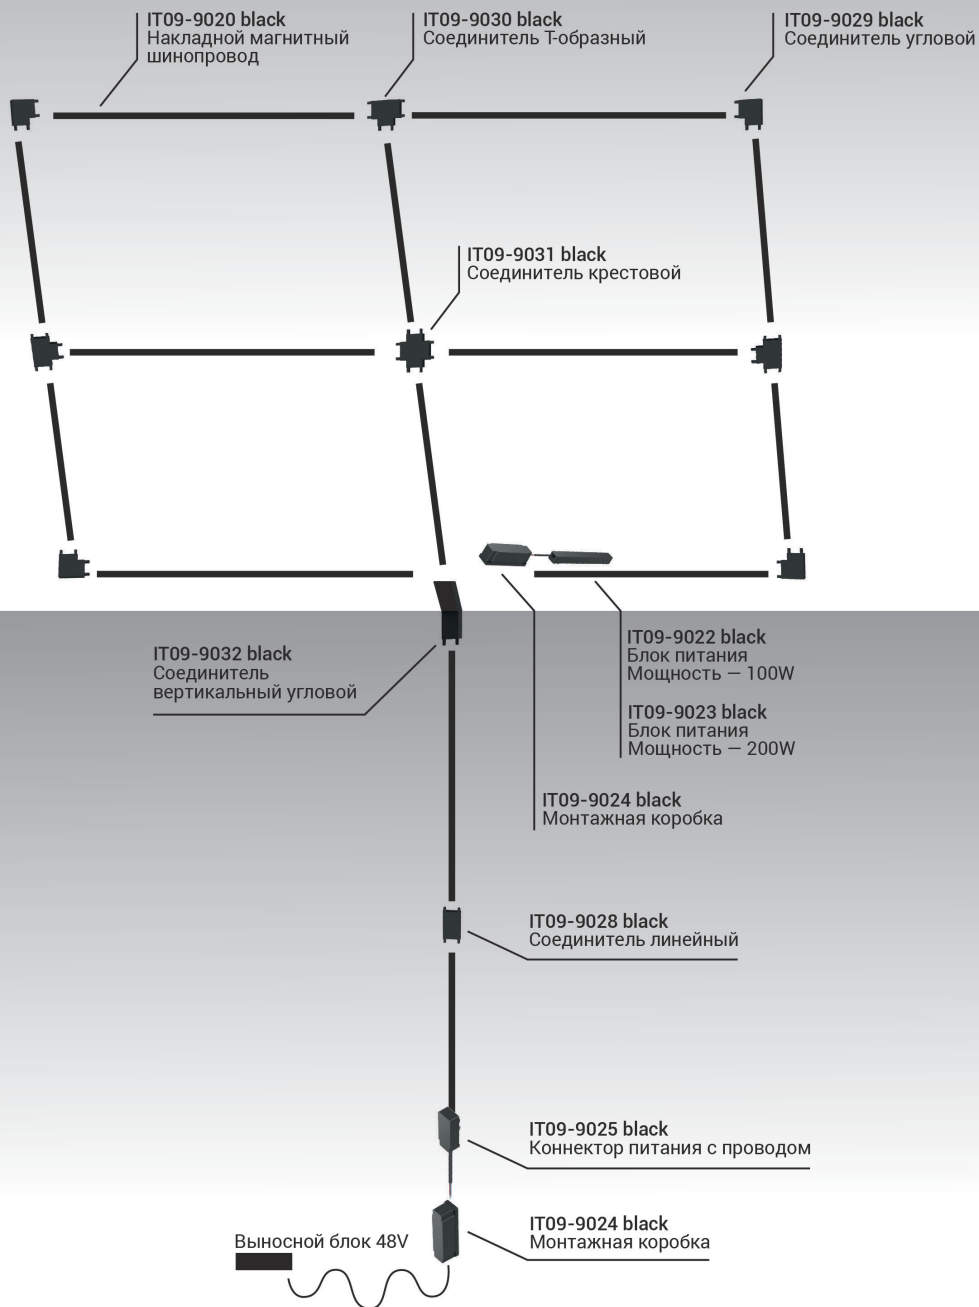

Артикул

IT09-9010 black 3000K

 VITALLINE

Описание:

Линейный светильник для магнитной трековой системы KREATOR

Светильник

Материал	алюминий
Цвет	черный

Рассеиватель

Приложение

Степень влагозащиты	IP 20	Область применения	Внутри помещений
Диапазон температуры	от -20° до 50°	Применение	Магнитная трековая система KREATOR

Схема монтажа

СХЕМА МОНТАЖА НАКЛАДНОГО ШИНОПРОВОДА СИСТЕМЫ KREATOR 48V

СХЕМА МОНТАЖА ВСТРАИВАЕМОГО ШИНОПРОВОДА СИСТЕМЫ KREATOR 48V