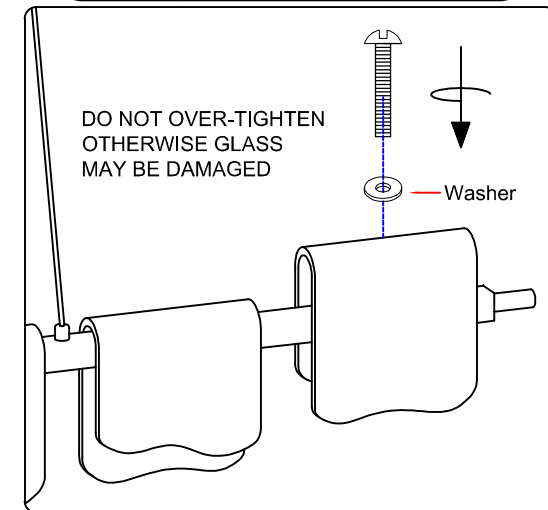

## SL6021.403.36

Светильник  
подвесной  
LED 36W  
3000K  
2800Lm