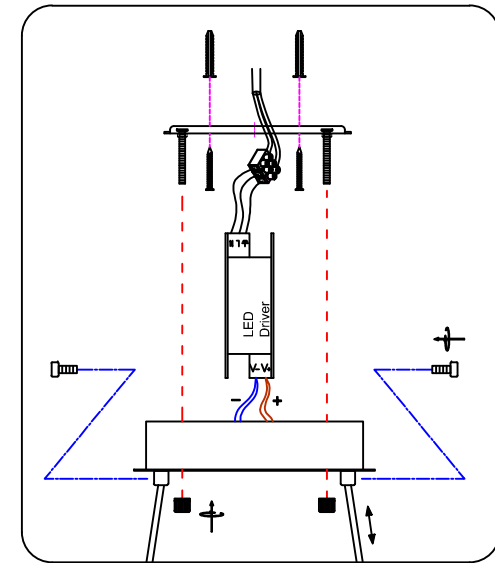

## SL6021.403.36

Светильник  
подвесной  
LED 36W  
3000K  
2800Lm