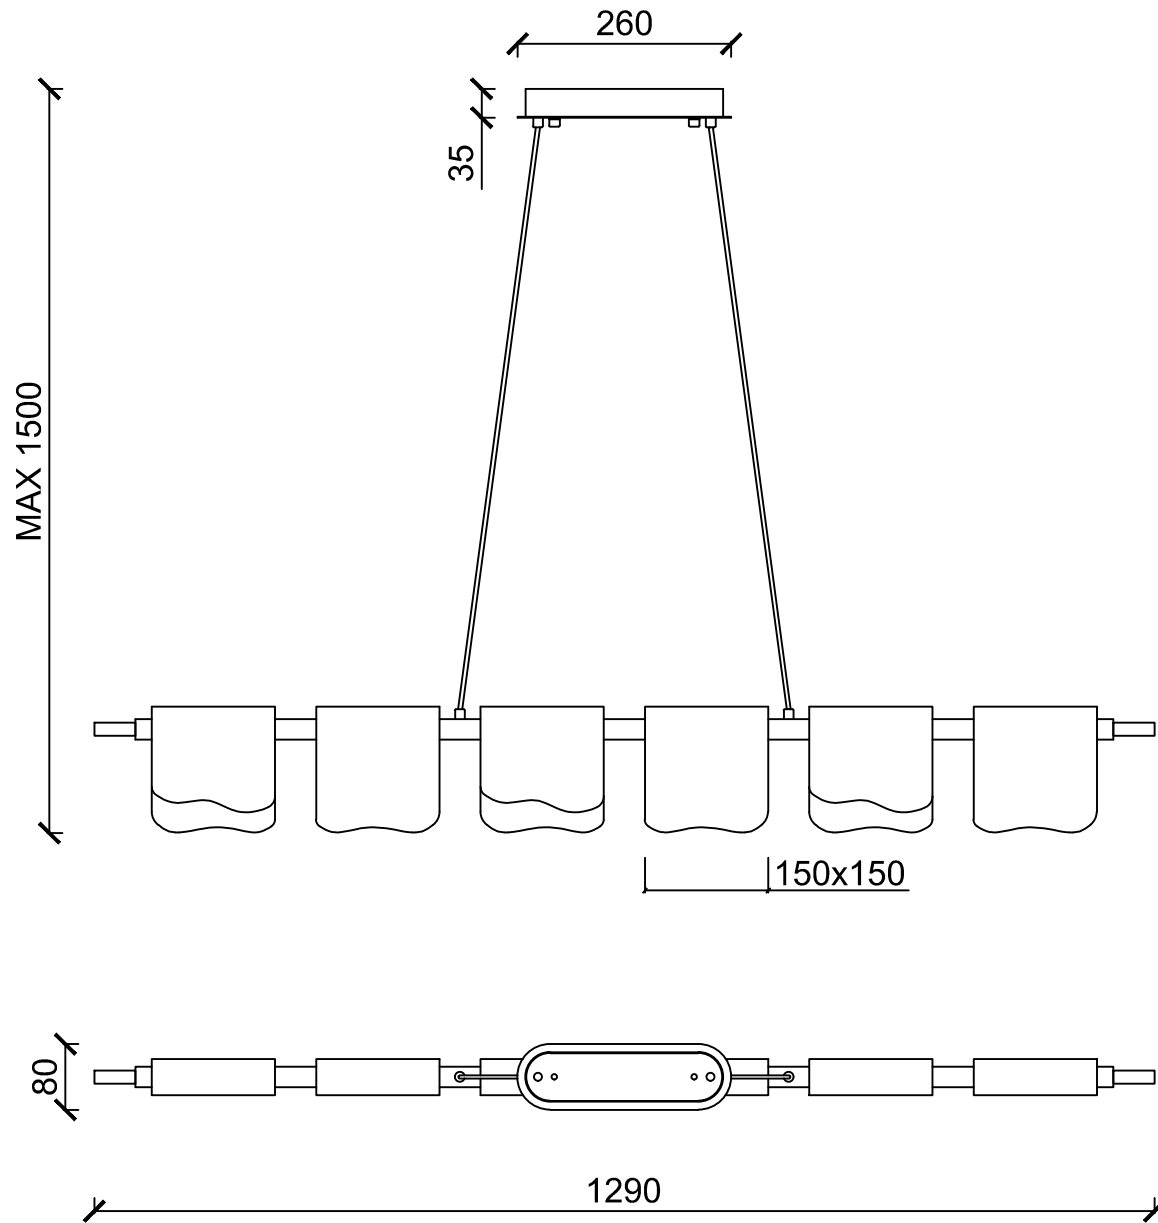

## SL6021.403.36

Светильник  
подвесной  
LED 36W  
3000K  
2800Lm