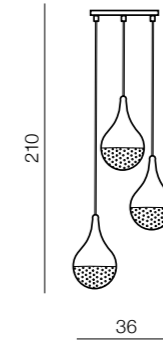

Elektra 1
AZ1687
 (chrome)
 G9 1x MAX 40W
 glass/aluminium

Elektra 3
AZ1688
 (chrome)
 G9 3x MAX 40W
 glass/aluminium

Elektra 3 line
AZ1689
 (chrome)
 G9 3x MAX 40W
 glass/aluminium

Elektra 5
AZ1690
 (chrome)
 G9 5x MAX 40W
 glass/aluminium

Cecilia 1
AZ2172
 G9 1x MAX 40W
 metal/acrylic

Cecilia 3 line
AZ2173
 G9 3x MAX 40W
 metal/acrylic

Cecilia 3
AZ2174
 G9 3x MAX 40W
 metal/acrylic