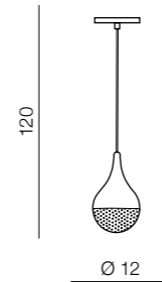

Elektra 1
AZ1687
 (chrome)
 G9 1x MAX 40W
 glass/aluminium

Elektra 3
AZ1688
 (chrome)
 G9 3x MAX 40W
 glass/aluminium

Elektra 3 line
AZ1689
 (chrome)
 G9 3x MAX 40W
 glass/aluminium

Elektra 5
AZ1690
 (chrome)
 G9 5x MAX 40W
 glass/aluminium

Cecilia 1
AZ2172
 G9 1x MAX 40W
 metal/acrylic

Cecilia 3 line
AZ2173
 G9 3x MAX 40W
 metal/acrylic

Cecilia 3
AZ2174
 G9 3x MAX 40W
 metal/acrylic