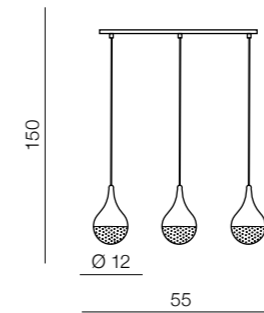

Elektra 1
AZ1687
 (chrome)
 G9 1x MAX 40W
 glass/aluminium

Elektra 3
AZ1688
 (chrome)
 G9 3x MAX 40W
 glass/aluminium

Elektra 3 line
AZ1689
 (chrome)
 G9 3x MAX 40W
 glass/aluminium

Elektra 5
AZ1690
 (chrome)
 G9 5x MAX 40W
 glass/aluminium

Cecilia 1
AZ2172
 G9 1x MAX 40W
 metal/acrylic

Cecilia 3 line
AZ2173
 G9 3x MAX 40W
 metal/acrylic

Cecilia 3
AZ2174
 G9 3x MAX 40W
 metal/acrylic