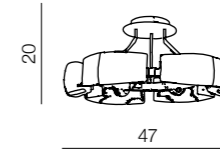

- 1 AZ0564 (chrome)
- 2 AZ0566 (white)

E27 4x 60W
glass/metal

Fiona 6

AZ0123
G9 6x 40W
metal/glass
chrome/white

Fiona 8

AZ0154
G9 8x 40W
metal/glass
chrome/white

Fiona top

AZ1554
G9 6x 40W
metal/glass
chrome/white