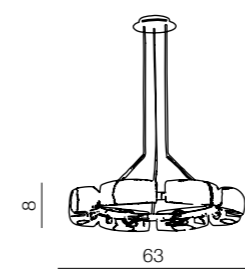

Fiona 8

AZ0154
G9 8x 40W
metal/glass
chrome/white