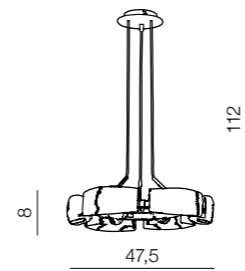

Campana

118

1 CHROME

2 WHITE

Campana 58

- 1 AZ0565 (chrome)
- 2 AZ0567 (white)

E27 6x 60W
glass/metal

Campana 48

- 1 AZ0564 (chrome)
- 2 AZ0566 (white)

E27 4x 60W
glass/metal

Fiona 6

AZ0123
G9 6x 40W
metal/glass
chrome/white

Fiona 8

AZ0154
G9 8x 40W
metal/glass
chrome/white

Fiona top

AZ1554
G9 6x 40W
metal/glass
chrome/white