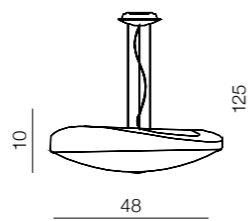

Campana

118

1 CHROME

2 WHITE

Campana 58

- 1 AZ0565 (chrome)
- 2 AZ0567 (white)

E27 6x 60W
glass/metal

Campana 48