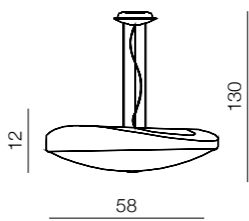

Campana

118

1 CHROME

2 WHITE

Campana 58

- 1 AZ0565 (chrome)
- 2 AZ0567 (white)

E27 6x 60W
glass/metal

Campana 48