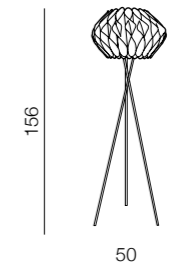

Bard

208

Bard

AZ1125

(black)
1x E27 60W
metal/fabric

Rubén

209

1 BEIGE

2 GREY

Ruben M

- 1 AZ2380 (beige)
- 2 AZ2381 (grey)

E27 1x MAX 60W
PC/metal

Ruben L

- 1 AZ2382 (beige)
- 2 AZ2383 (grey)

E27 3x MAX 60W
PC/metal

Ruben floor