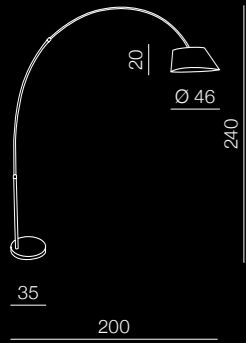

Bard

208

Bard

AZ1125

(black)
1x E27 60W
metal/fabric

Rubén

209

1 BEIGE