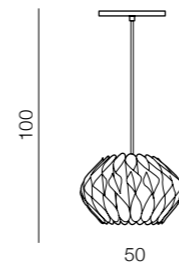

Bard

208

Bard

AZ1125

(black)
1x E27 60W
metal/fabric

Rubén

209

1 BEIGE

2 GREY

Ruben M

- 1 AZ2380 (beige)
- 2 AZ2381 (grey)

E27 1x MAX 60W
PC/metal

Ruben L

- 1 AZ2382 (beige)
- 2 AZ2383 (grey)

E27 3x MAX 60W
PC/metal

Ruben floor