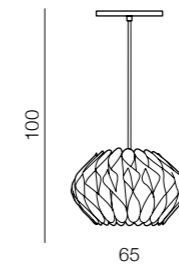

Ruben L

- 1 AZ2382 (beige)
- 2 AZ2383 (grey)

E27 3x MAX 60W
PC/metal