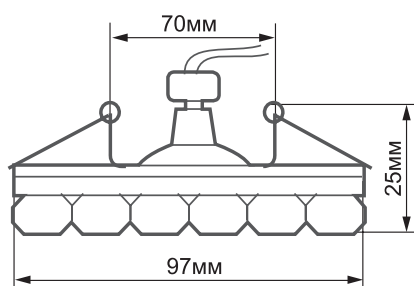

Элегантный встраиваемый светильник **CD916** украсит интерьер и предоставит возможность дополнительной подсветки помещения. Светильник подсвечивается встроенными в корпус светодиодами, что позволяет увидеть фактуру и красоту светильника во включенном состоянии.

Светильник может устанавливаться как в подвесные, так и в натяжные потолки. Светильник оборудован драйвером для подключения светодиодной подсветки для прямого включения в сеть 230V и в качестве основного источника света используются лампы типа MR16, рассчитанные на напряжение питания 12V с цоколем G5.3.