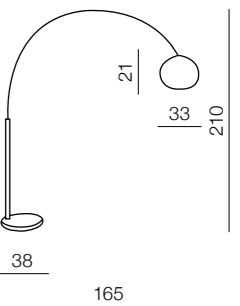

## Mia

- 1 **AZ2387** (brown)
- 2 **AZ2388** (white)
- 3 **AZ2389** (black)
- 4 **AZ2390** (grey)

E27 1x MAX 60W  
metal

# Tosca

207