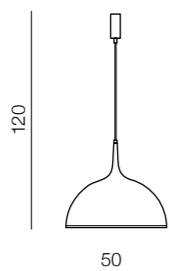

# Mia

206

1 BROWN

2 WHITE

3 BLACK

4 GREY

## Mia

- 1 **AZ2387** (brown)
- 2 **AZ2388** (white)
- 3 **AZ2389** (black)
- 4 **AZ2390** (grey)

E27 1x MAX 60W  
metal