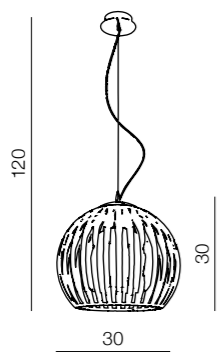

Arcada

80

1 CLEAR

2 ORANGE

3 BLACK

Arcada L

- 1 AZ0478 (clear)
- 2 AZ0479 (orange)
- 3 AZ0477 (black)

E27 1x 40W
acryl/glass/chrome

Arcada M

- 1 AZ0481 (clear)
- 2 AZ0482 (orange)
- 3 AZ0363 (black)

E27 1x 40W
acryl/glass/chrome

Capo

81

Capo

AZ0995
E27 1x 60W
metal/glass
chrome/chrome