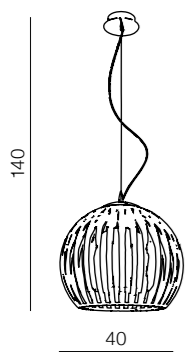

Arcada

80

1 CLEAR

2 ORANGE

3 BLACK

Arcada L

- 1 AZ0478 (clear)
- 2 AZ0479 (orange)
- 3 AZ0477 (black)

E27 1x 40W
acryl/glass/chrome

Arcada M

- 1 AZ0481 (clear)
- 2 AZ0482 (orange)
- 3 AZ0363 (black)

E27 1x 40W
acryl/glass/chrome

Capo

81

Capo

AZ0995
E27 1x 60W
metal/glass
chrome/chrome