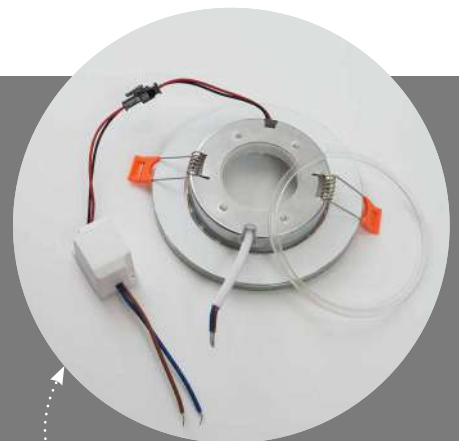

# Feron

Материал: стекло

20 LED

подсветка  
4000K

max.  
15W

Под лампу типа GX53  
\*лампа в комплект не входит

арт. 41906 DxH,мм (Ø120x24)

арт. 41907 DxH,мм (Ø120x24)