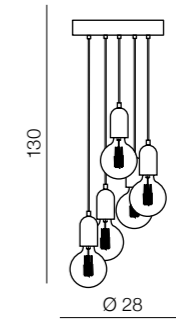

E27 1x MAX 40W
concrete

Volta 1

AZ2384

E27 1x MAX 40W
concrete

Volta 3

AZ2385

E27 3x MAX 40W
concrete

Volta 5