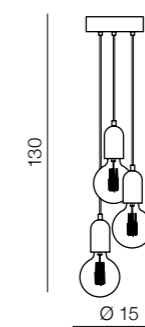

Bremen 3

AZ2371

GU10 3x MAX 40W
concrete/metal

Bremen wall

AZ2370

GU10 1x MAX 40W
concrete/metal

Volta table

AZ2372

E27 1x MAX 40W
concrete

Volta 1

AZ2384

E27 1x MAX 40W
concrete

Volta 3

AZ2385

E27 3x MAX 40W
concrete

Volta 5

AZ2386

E27 5x MAX 40W
concrete