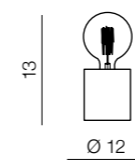

Volta table

AZ2372

E27 1x MAX 40W
concrete