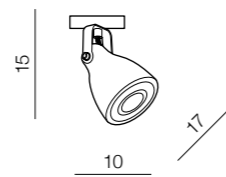

Bremen 3

AZ2371

GU10 3x MAX 40W
concrete/metal

Bremen wall

AZ2370

GU10 1x MAX 40W
concrete/metal

Volta table

AZ2372