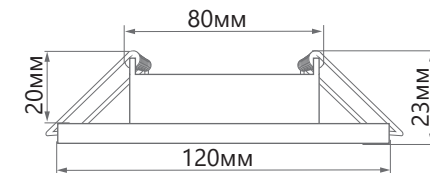

# CD4038

ВСТРАИВАЕМЫЙ СВЕТИЛЬНИК С LED-ПОДСВЕТКОЙ

Feron

Встраиваемый светильник CD4038 ТМ Feron предназначен для организации основного освещения и для дополнительной подсветки помещения. Для украшения корпуса светильника используется сочетание двух технологий: 3D гравировка и подсветка встроенными светодиодами, поэтому во включённом состоянии светильник из функционального источника освещения превращается ещё и в настоящее украшение для потолка. Светильник может устанавливаться как в подвесные, так и в натяжные потолки. Оборудован драйвером для подключения светодиодной подсветки для прямого включения в сеть 230V и в качестве основного источника света используются лампы GX53.

## ПРЕИМУЩЕСТВА:

- Под лампу с цоколем GX53
- Простой и быстрый монтаж

Модель	Артикул	Макс. мощность лампы	Мощность подсветки	Цветовая температура подсветки	Кол-во светодиодов	Цвет кристаллов	Размеры D×H	Встраиваемый размер
CD4038	40505	15W	4W	4000K	20LED	прозрачный	Ø120×23мм	Ø80мм