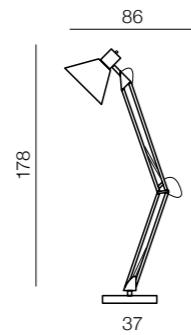

# Kipsar

216

1 WHITE

2 BLACK

3 GREY

## Kipsar

- 1 AZ2367 (white)
- 2 AZ2368 (black)
- 3 AZ2369 (grey)

E27 1x Max 60W  
metal