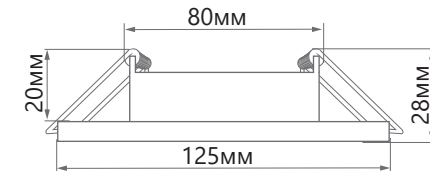

# CD4043

ВСТРАИВАЕМЫЙ СВЕТИЛЬНИК С LED-ПОДСВЕТКОЙ

Feron

Встраиваемый светильник **CD4043** ТМ Feron предназначен для организации основного освещения и для дополнительной подсветки помещения. Дизайн светильника сочетает в себе два материала: металл и полимер, а встроенные по всему диаметру светодиоды во включённом состоянии делают светильник еще более эффектным. CD4043 может устанавливаться как в подвесные, так и в натяжные потолки. Оборудован драйвером для подключения светодиодной подсветки для прямого включения в сеть 230V и в качестве основного источника света используются лампы GX53.

### ПРЕИМУЩЕСТВА:

- Под лампу с цоколем GX53
- Простой и быстрый монтаж

Модель	Артикул	Макс. мощность лампы	Мощность подсветки	Цветовая температура подсветки	Кол-во светодиодов	Цвет кристаллов	Размеры D×H	Встраиваемый размер
CD4043	41305	15W	4W	4000K	20LED	прозрачный	Ø125×28мм	Ø80мм