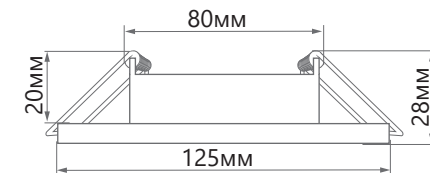

CD4042

ВСТРАИВАЕМЫЙ СВЕТИЛЬНИК С LED-ПОДСВЕТКОЙ

Feron

Встраиваемый светильник **CD4042** ТМ Feron предназначен для организации основного освещения и для дополнительной подсветки помещения. Дизайн светильника сочетает в себе два материала: металл и полимер, а встроенные по всему диаметру светодиоды во включённом состоянии делают светильник еще более эффектным. CD4042 может устанавливаться как в подвесные, так и в натяжные потолки. Оборудован драйвером для подключения светодиодной подсветки для прямого включения в сеть 230V и в качестве основного источника света используются лампы GX53.

ПРЕИМУЩЕСТВА:

- Под лампу с цоколем GX53
- Простой и быстрый монтаж

Модель	Артикул	Макс. мощность лампы	Мощность подсветки	Цветовая температура подсветки	Кол-во светодиодов	Цвет кристаллов	Размеры D×H	Встраиваемый размер
CD4042	41304	15W	4W	4000K	20LED	прозрачный	Ø125×28мм	Ø80мм