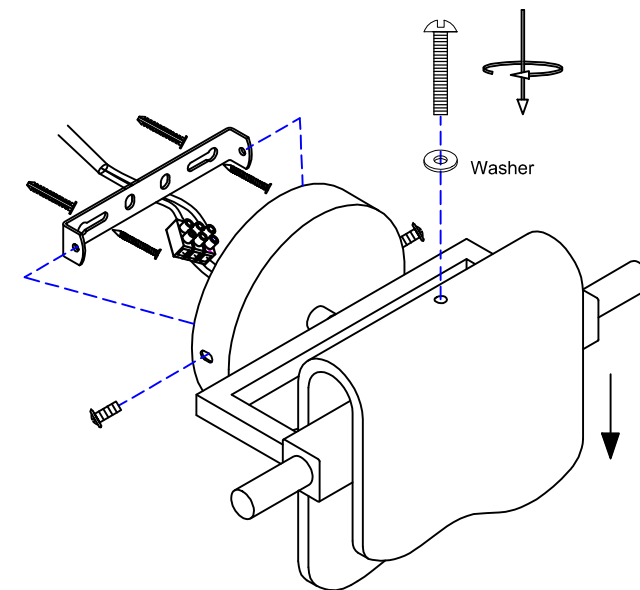

DO NOT OVER-TIGHTEN
OTHERWISE GLASS MAY
BE DAMAGED

Светильник
настенный
LED 6W
3000K
600Lm