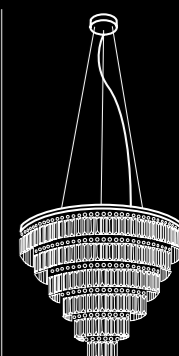

Kalabria XL

new

6

Ø 80

150

Ø 80

Kalabria XL

AZ2926

(chrome)

TOP/PENDANT

12x G9 Max 40W

metal/crystal

Salerno XL

7

new

Ø 80

150

Ø 80

Salerno XL

AZ2927

(chrome)

TOP/PENDANT

12x G9 Max 40W

metal/crystal