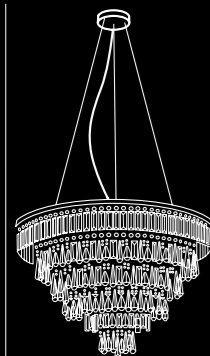

Kalabria XL

new

6

Ø 80

150

Ø 80

Kalabria XL

AZ2926

(chrome)

TOP/PENDANT

12x G9 Max 40W

metal/crystal

Salerno XL

7

new

Ø 80

150

Ø 80

Salerno XL

AZ2927

(chrome)

TOP/PENDANT

12x G9 Max 40W

metal/crystal