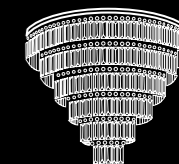

Kalabria XL

new

6

Ø 80

150

Ø 80

Kalabria XL

AZ2926

(chrome)

TOP/PENDANT

12x G9 Max 40W

metal/crystal

Salerno XL

7

new

Ø 80

150

Ø 80

Salerno XL

AZ2927

(chrome)

TOP/PENDANT

12x G9 Max 40W

metal/crystal