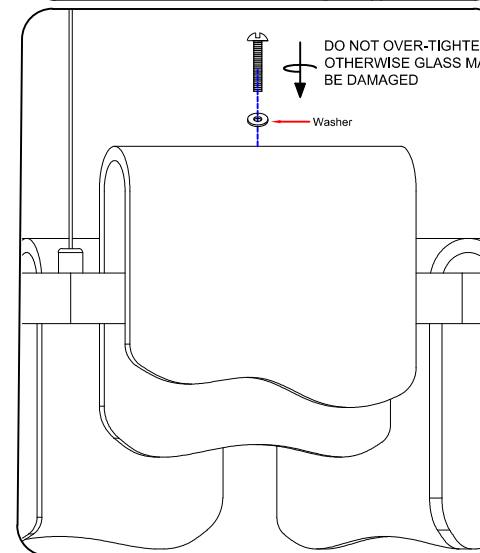

ST LUCE

умные световые решения

SL6021.203.54

Светильник
подвесной
LED 54W
3000K
4300Lm