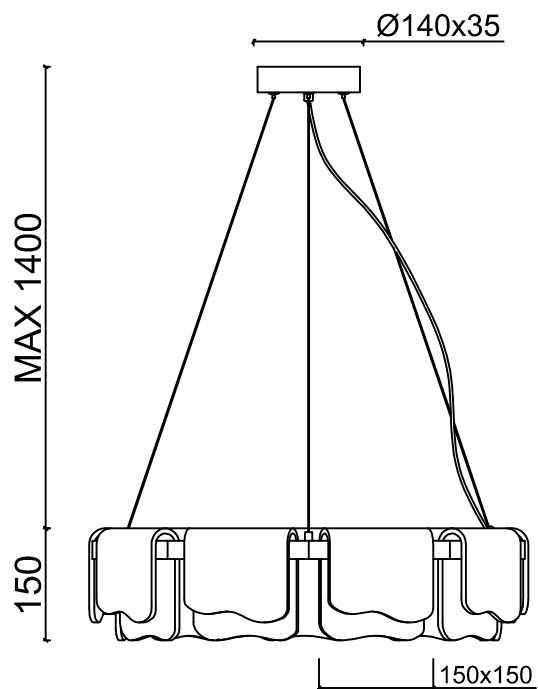

ST LUCE

умные световые решения

SL6021.203.54

Светильник
подвесной
LED 54W
3000K
4300Lm