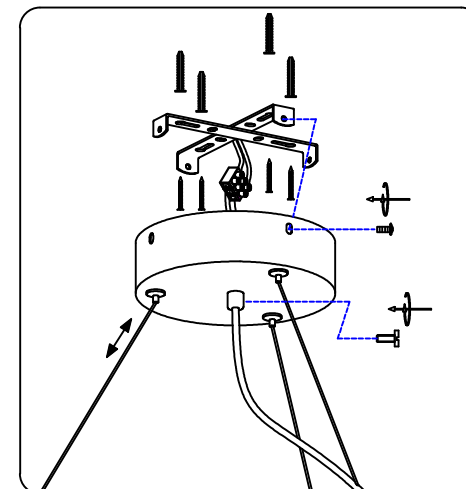

ST LUCE

умные световые решения

SL6021.203.54

Светильник
подвесной
LED 54W
3000K
4300Lm