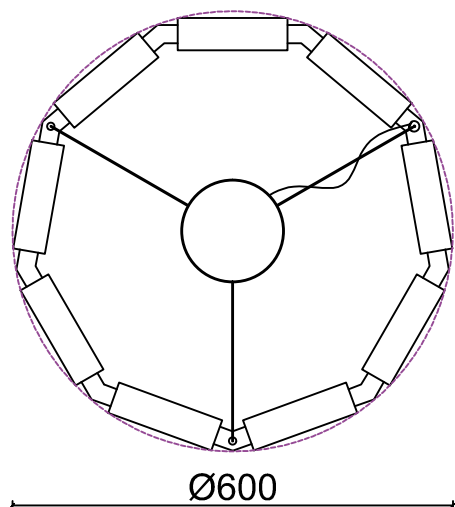

ST LUCE

умные световые решения

SL6021.203.54

Светильник
подвесной
LED 54W
3000K
4300Lm