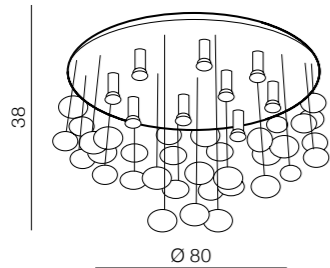

# Luvia CLEAR

new

54

55

new

**Luvia D 80 clear**

**AZ2571**

(clear)

GU10 12x Max 40W  
metal/chrome/glass

**Luvia clear**

**AZ2572**

(clear)

GU10 6x Max 40W  
metal/chrome/glass